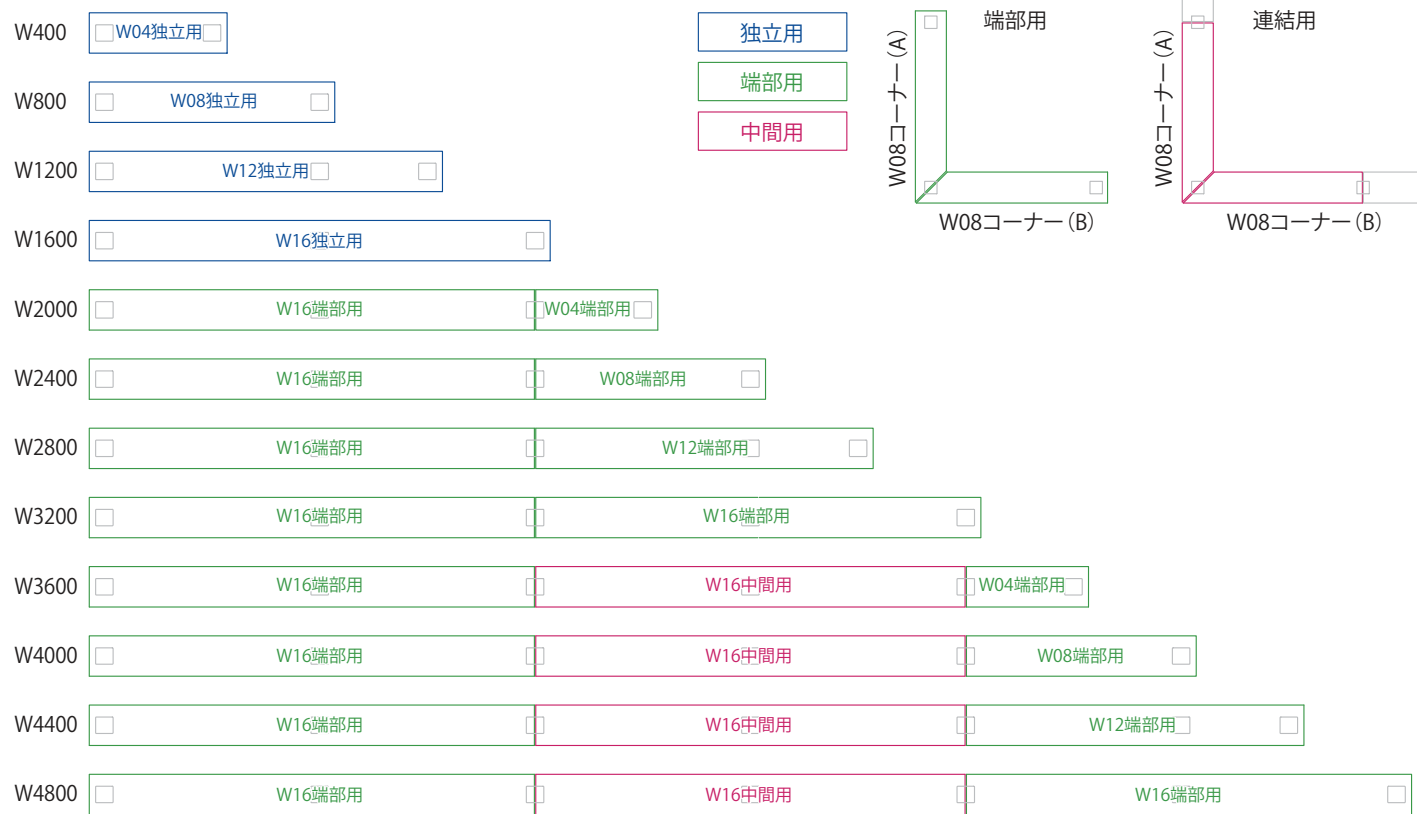

アルミ笠木の連結納まり

A・B・C型の場合

アルミ笠木・アルミ笠木Sタイプは同様の連結納まりです。

D型の場合

アルミ笠木だけの連結納まりです。
W12端部用は設定しておりません。

表示以外の納まりについてはご相談ください。

スマート F-ウォール & マイティウッドの場合 (特注)

スマート F-ウォール & マイティウッドのPS笠木コーナー納まり

PSコーナー笠木に連結するPS笠木は現場合せにてカットして取り付けてください。(斜線部)

アルミ笠木Sタイプを取付の場合はP39のD型コーナー納まりと同様になります。(特注仕様)