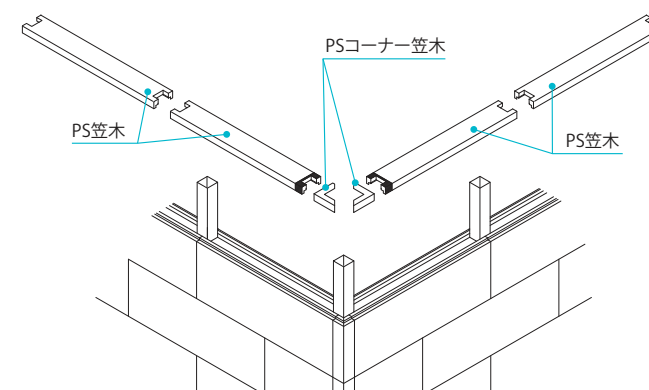

アルミ笠木の連結納まり

A・B・C型の場合

アルミ笠木・アルミ笠木Sタイプは同様の連結納まりです。

D型の場合

アルミ笠木だけの連結納まりです。
W12端部用は設定しておりません。

表示以外の納まりについてはご相談ください。

スマート F-ウォール & マイティウッドの場合 (特注)

スマート F-ウォール & マイティウッドのPS笠木コーナー納まり

PSコーナー笠木に連結するPS笠木は現場合せにてカットして取り付けてください。(斜線部)

アルミ笠木Sタイプを取付の場合はP39のD型コーナー納まりと同様になります。(特注仕様)