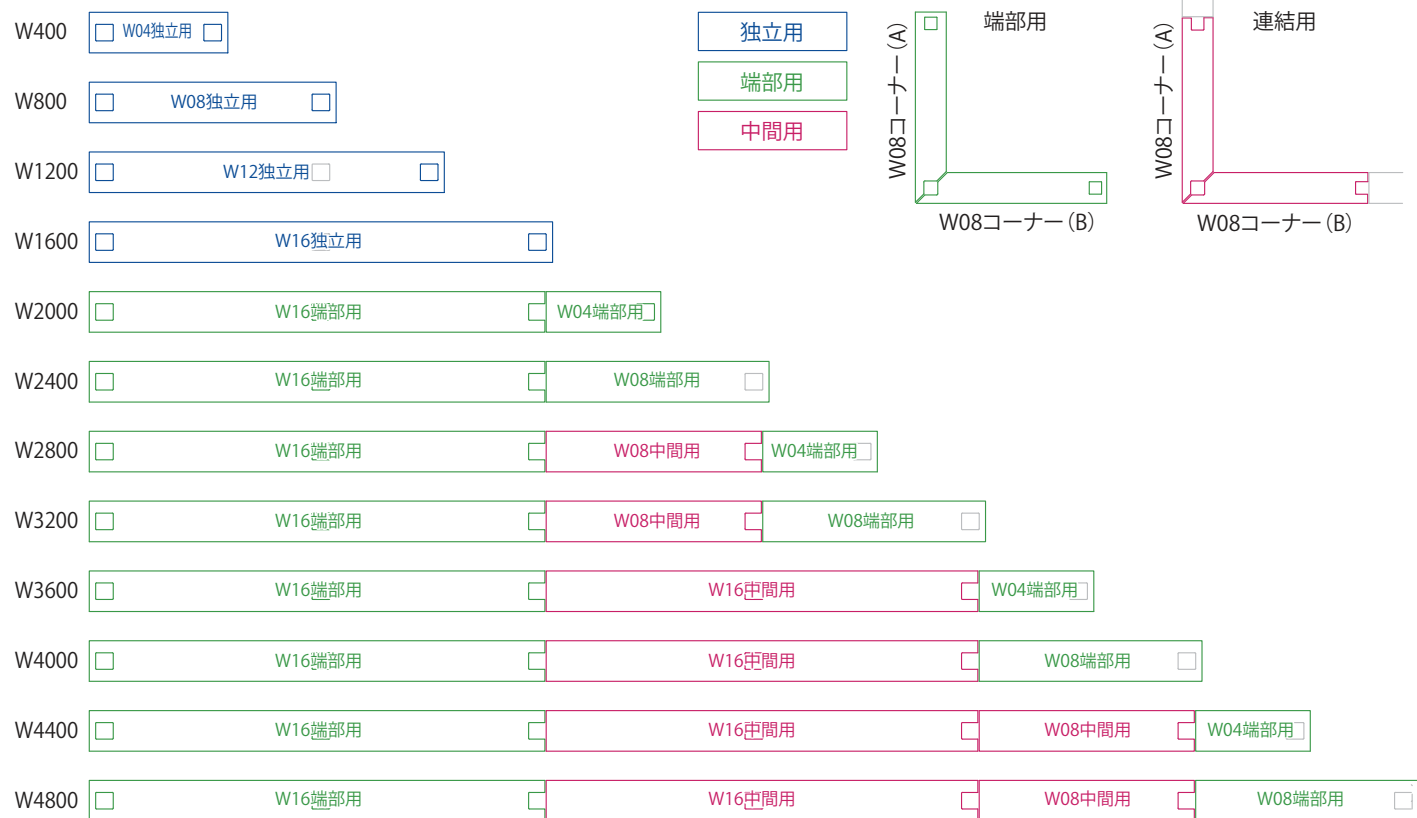

アルミ笠木の連結納まり

A・B・C型の場合

アルミ笠木・アルミ笠木Sタイプは同様の連結納まりです。

D型の場合

アルミ笠木だけの連結納まりです。
W12端部用は設定しておりません。

表示以外の納まりについてはご相談ください。

スマート F-ウォール & マイティウッドの場合 (特注)

スマート F-ウォール & マイティウッドのPS笠木コーナー納まり

PSコーナー笠木に連結するPS笠木は現場合せにてカットして取り付けてください。(斜線部)

アルミ笠木Sタイプを取付の場合はP39のD型コーナー納まりと同様になります。(特注仕様)