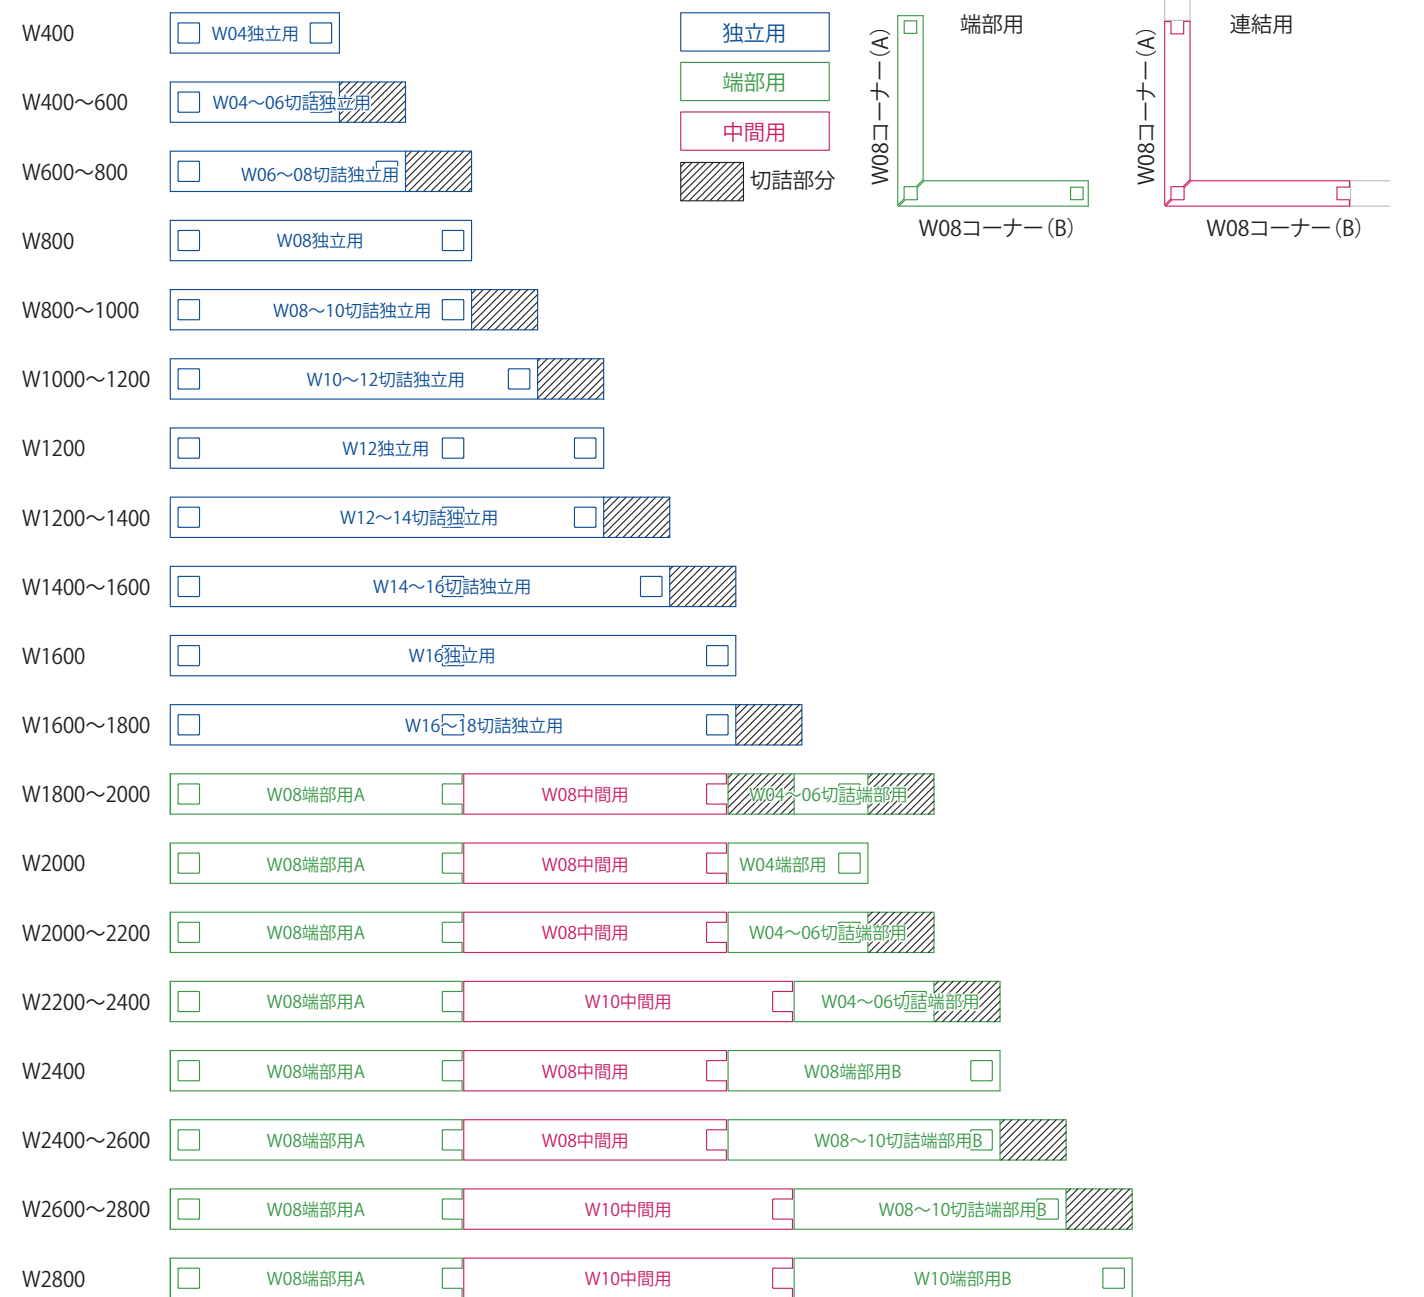

アルミ笠木の連結納まり

A・B・C型の場合

アルミ笠木・アルミ笠木Sタイプは同様の連結納まりです。

D型の場合

アルミ笠木だけの連結納まりです。
W12端部用は設定しておりません。

表示以外の納まりについてはご相談ください。

スマート F-ウォール & マイティウッドの場合 (特注)

スマート F-ウォール & マイティウッドのPS笠木コーナー納まり

PSコーナー笠木に連結するPS笠木は現場合せにてカットして取り付けてください。(斜線部)

アルミ笠木Sタイプを取付の場合はP39のD型コーナー納まりと同様になります。(特注仕様)